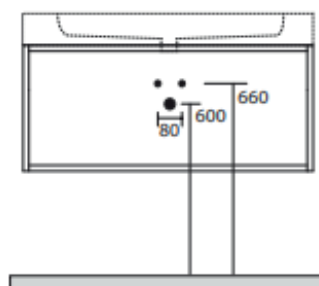

Cento væghængt stativ

Væghængt stålstativ til Cento porcelænsvaske.

Materiale:	Rustfrit stål
Farve:	Mat sort
Overflade:	Pulverlakeret
Hylde:	Ja
Håndklædestang:	Ja, i begge sider

OBS: Leveres uden den viste vask, som kan tilkøbes.

LAVABO®

Varenr.:	Passer til Cento vask:
75000	50 x 45 cm
75001	60 x 45 cm
75002	70 x 45 cm
75003	80 x 45 cm

Varenr.:	Passer til Cento vask:
75004	100 x 45 cm
75005	120 x 45 cm
75006	140 x 45 cm