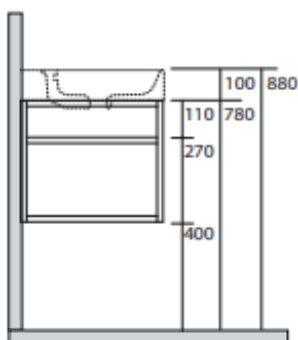

Cento væghængt stativ

Væghængt stålstativ til Cento porcelænsvaske.

Materiale:	Rustfrit stål
Farve:	Mat sort
Overflade:	Pulverlakeret
Hylde:	Ja
Håndklædestang:	Ja, i begge sider

OBS: Leveres uden den viste vask, som kan tilkøbes.

LAVABO®

Varenr.:	Passer til Cento vask:
75000	50 x 45 cm
75001	60 x 45 cm
75002	70 x 45 cm
75003	80 x 45 cm

Varenr.:	Passer til Cento vask:
75004	100 x 45 cm
75005	120 x 45 cm
75006	140 x 45 cm