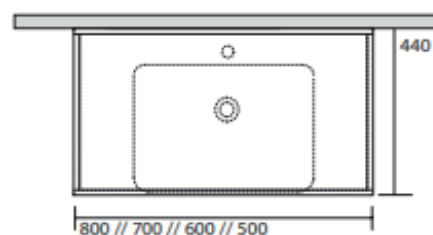

Cento væghængt stativ

Væghængt stålstativ til Cento porcelænsvaske.

Materiale:	Rustfrit stål
Farve:	Mat sort
Overflade:	Pulverlakeret
Hylde:	Ja
Håndklædestang:	Ja, i begge sider

OBS: Leveres uden den viste vask, som kan tilkøbes.

LAVABO®

Varenr.:	Passer til Cento vask:
75000	50 x 45 cm
75001	60 x 45 cm
75002	70 x 45 cm
75003	80 x 45 cm

Varenr.:	Passer til Cento vask:
75004	100 x 45 cm
75005	120 x 45 cm
75006	140 x 45 cm